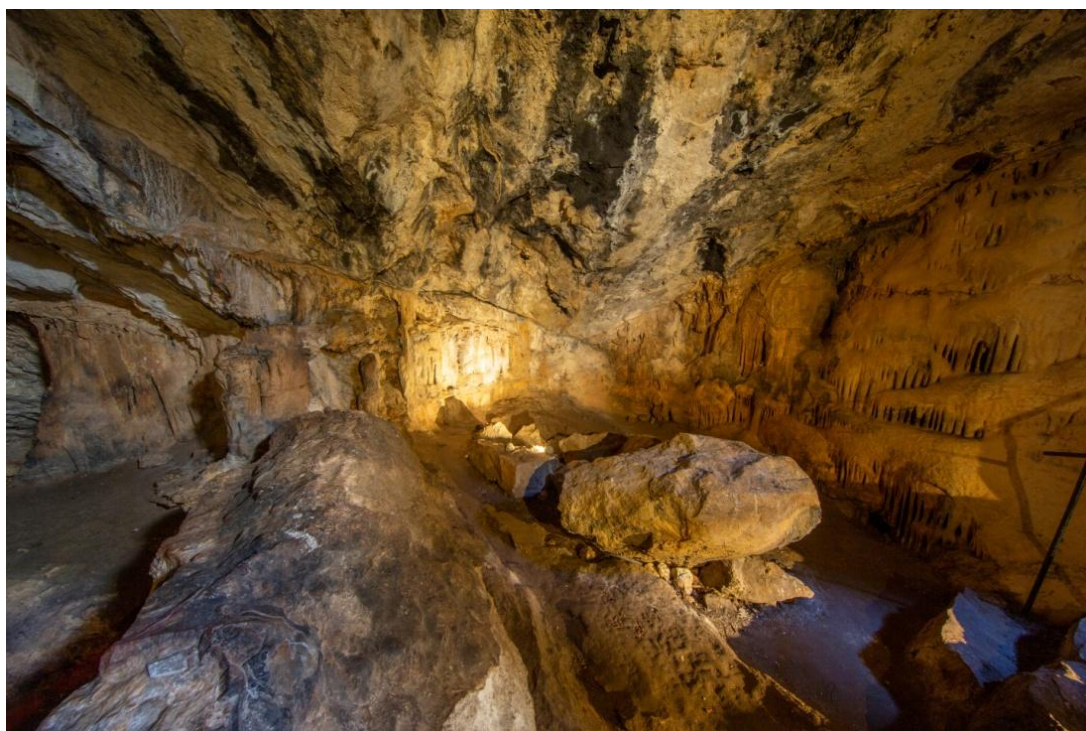

Denominació	Santuari púnic de la cova des Culleram
Tipologia	Zona arqueològica

Núm. Registre de Béns d'Interès Cultural de les Illes Balears

Núm. Registre General de Béns d'Interès Cultural de l'Estat

R-I-55-0000445